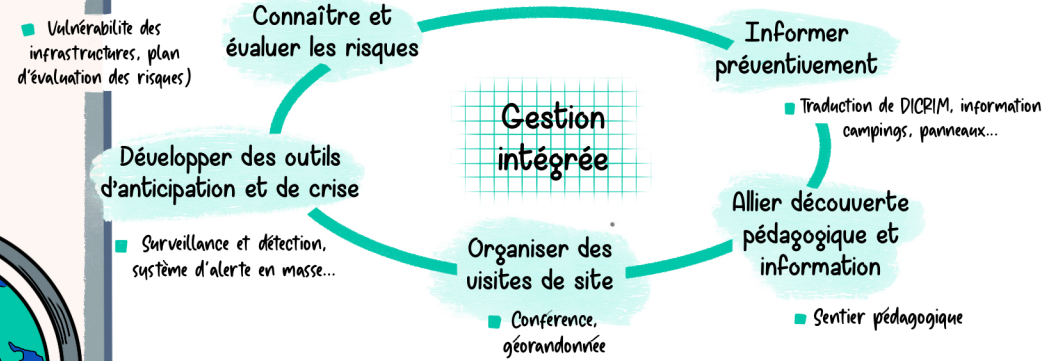

POUR UNE GESTION INTÉGRÉE DES RISQUES ET DU TOURISME EN MONTAGNE

Benjamin Einhorn
PARN